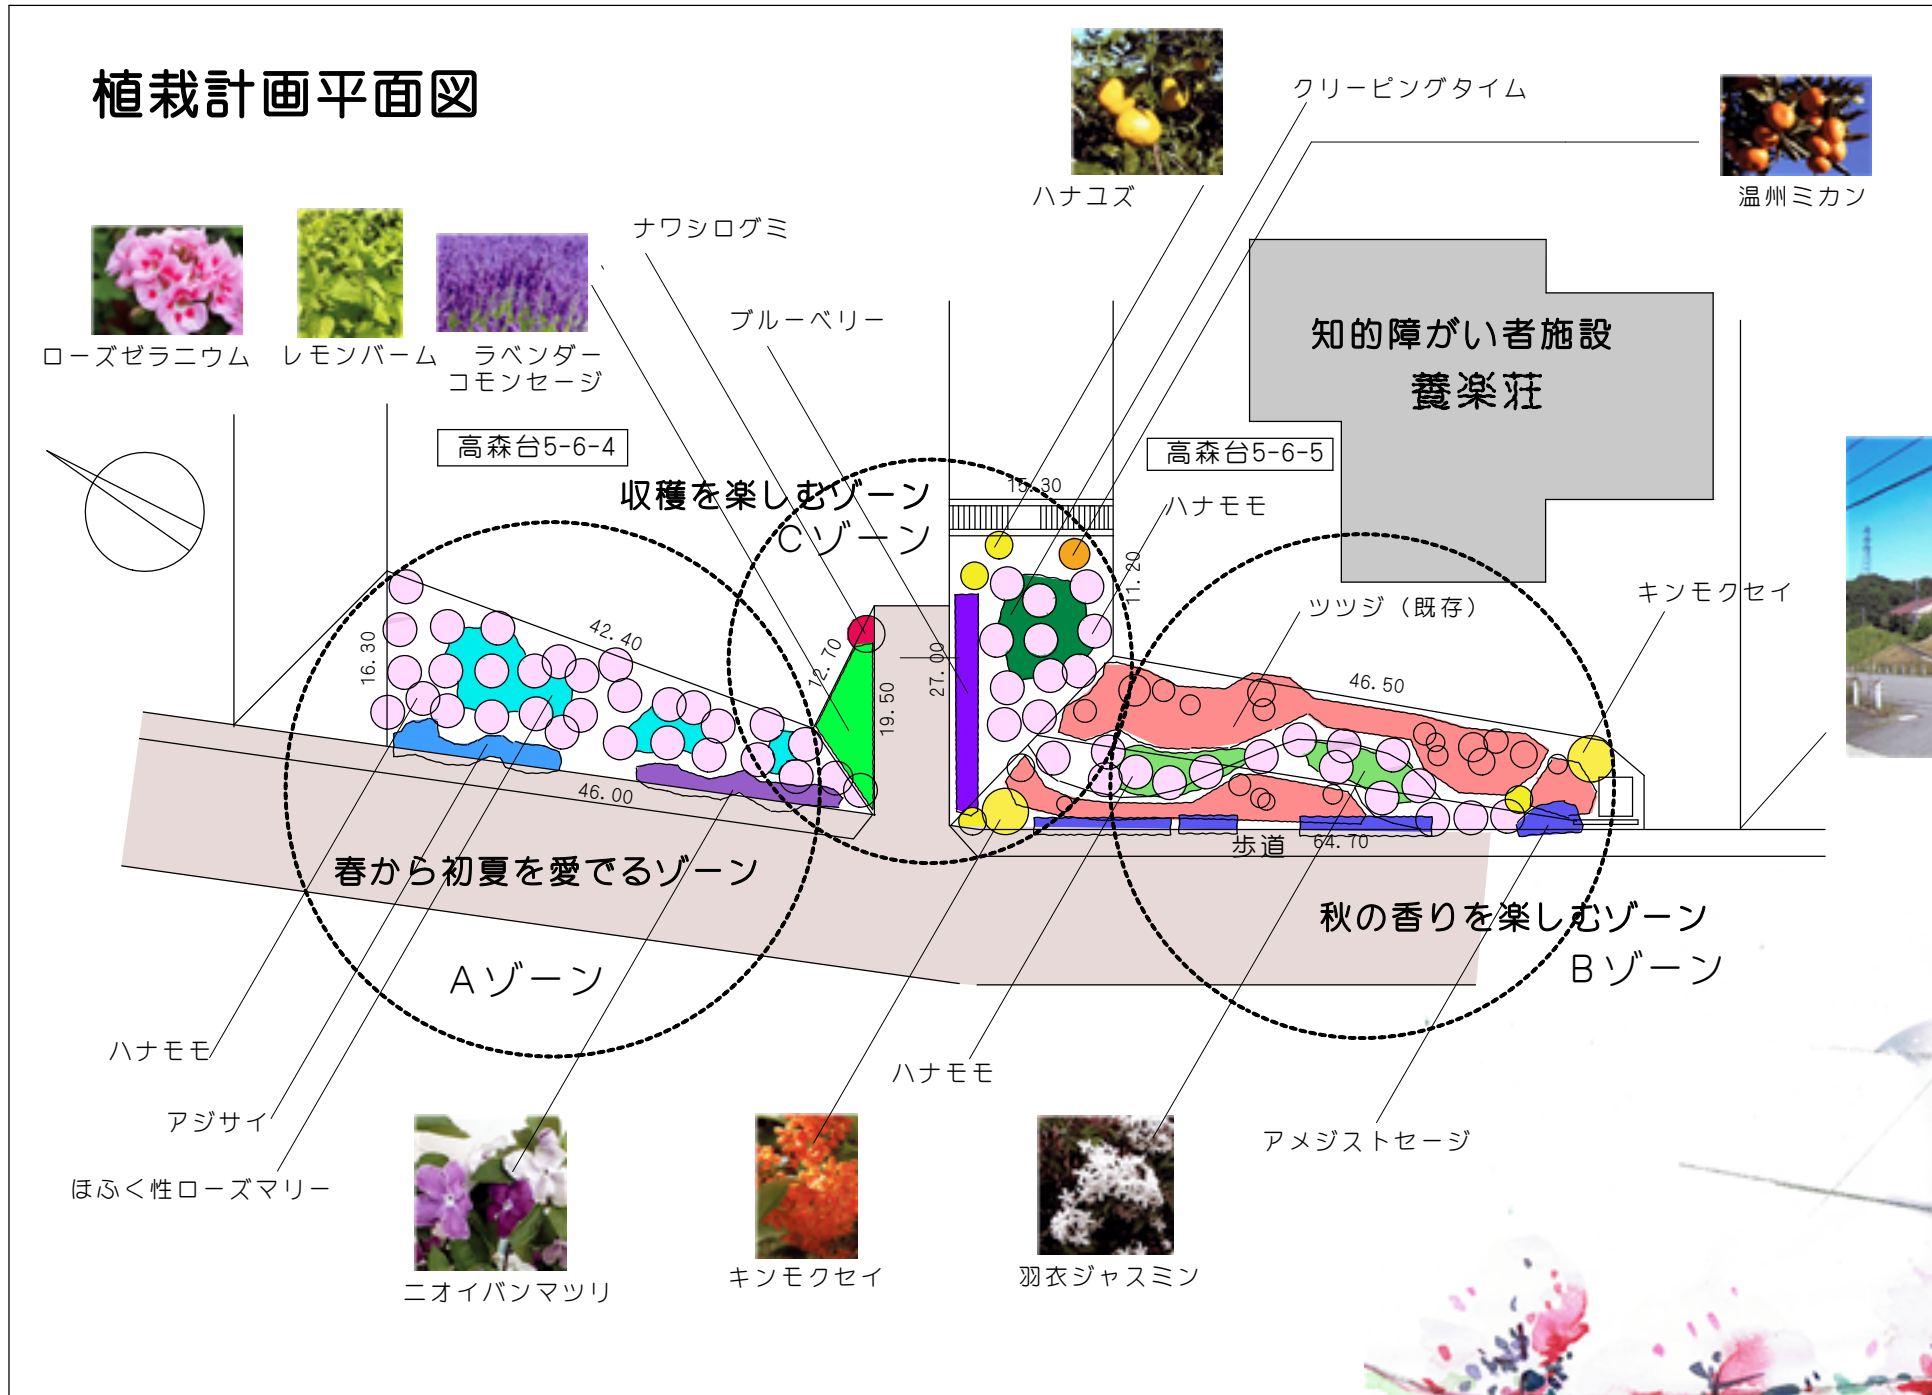

植栽計画平面図

舞台

知的障がい者施設：養楽荘敷地
外周道路に面する斜面

高森台5-6-4

高森台5-6-5

現況写真：2019-08-26

ハナモモが咲き乱れ、かぐわしい香りが漂う
散歩道イメージ図

発想の原点：長野県阿智村
花桃の里